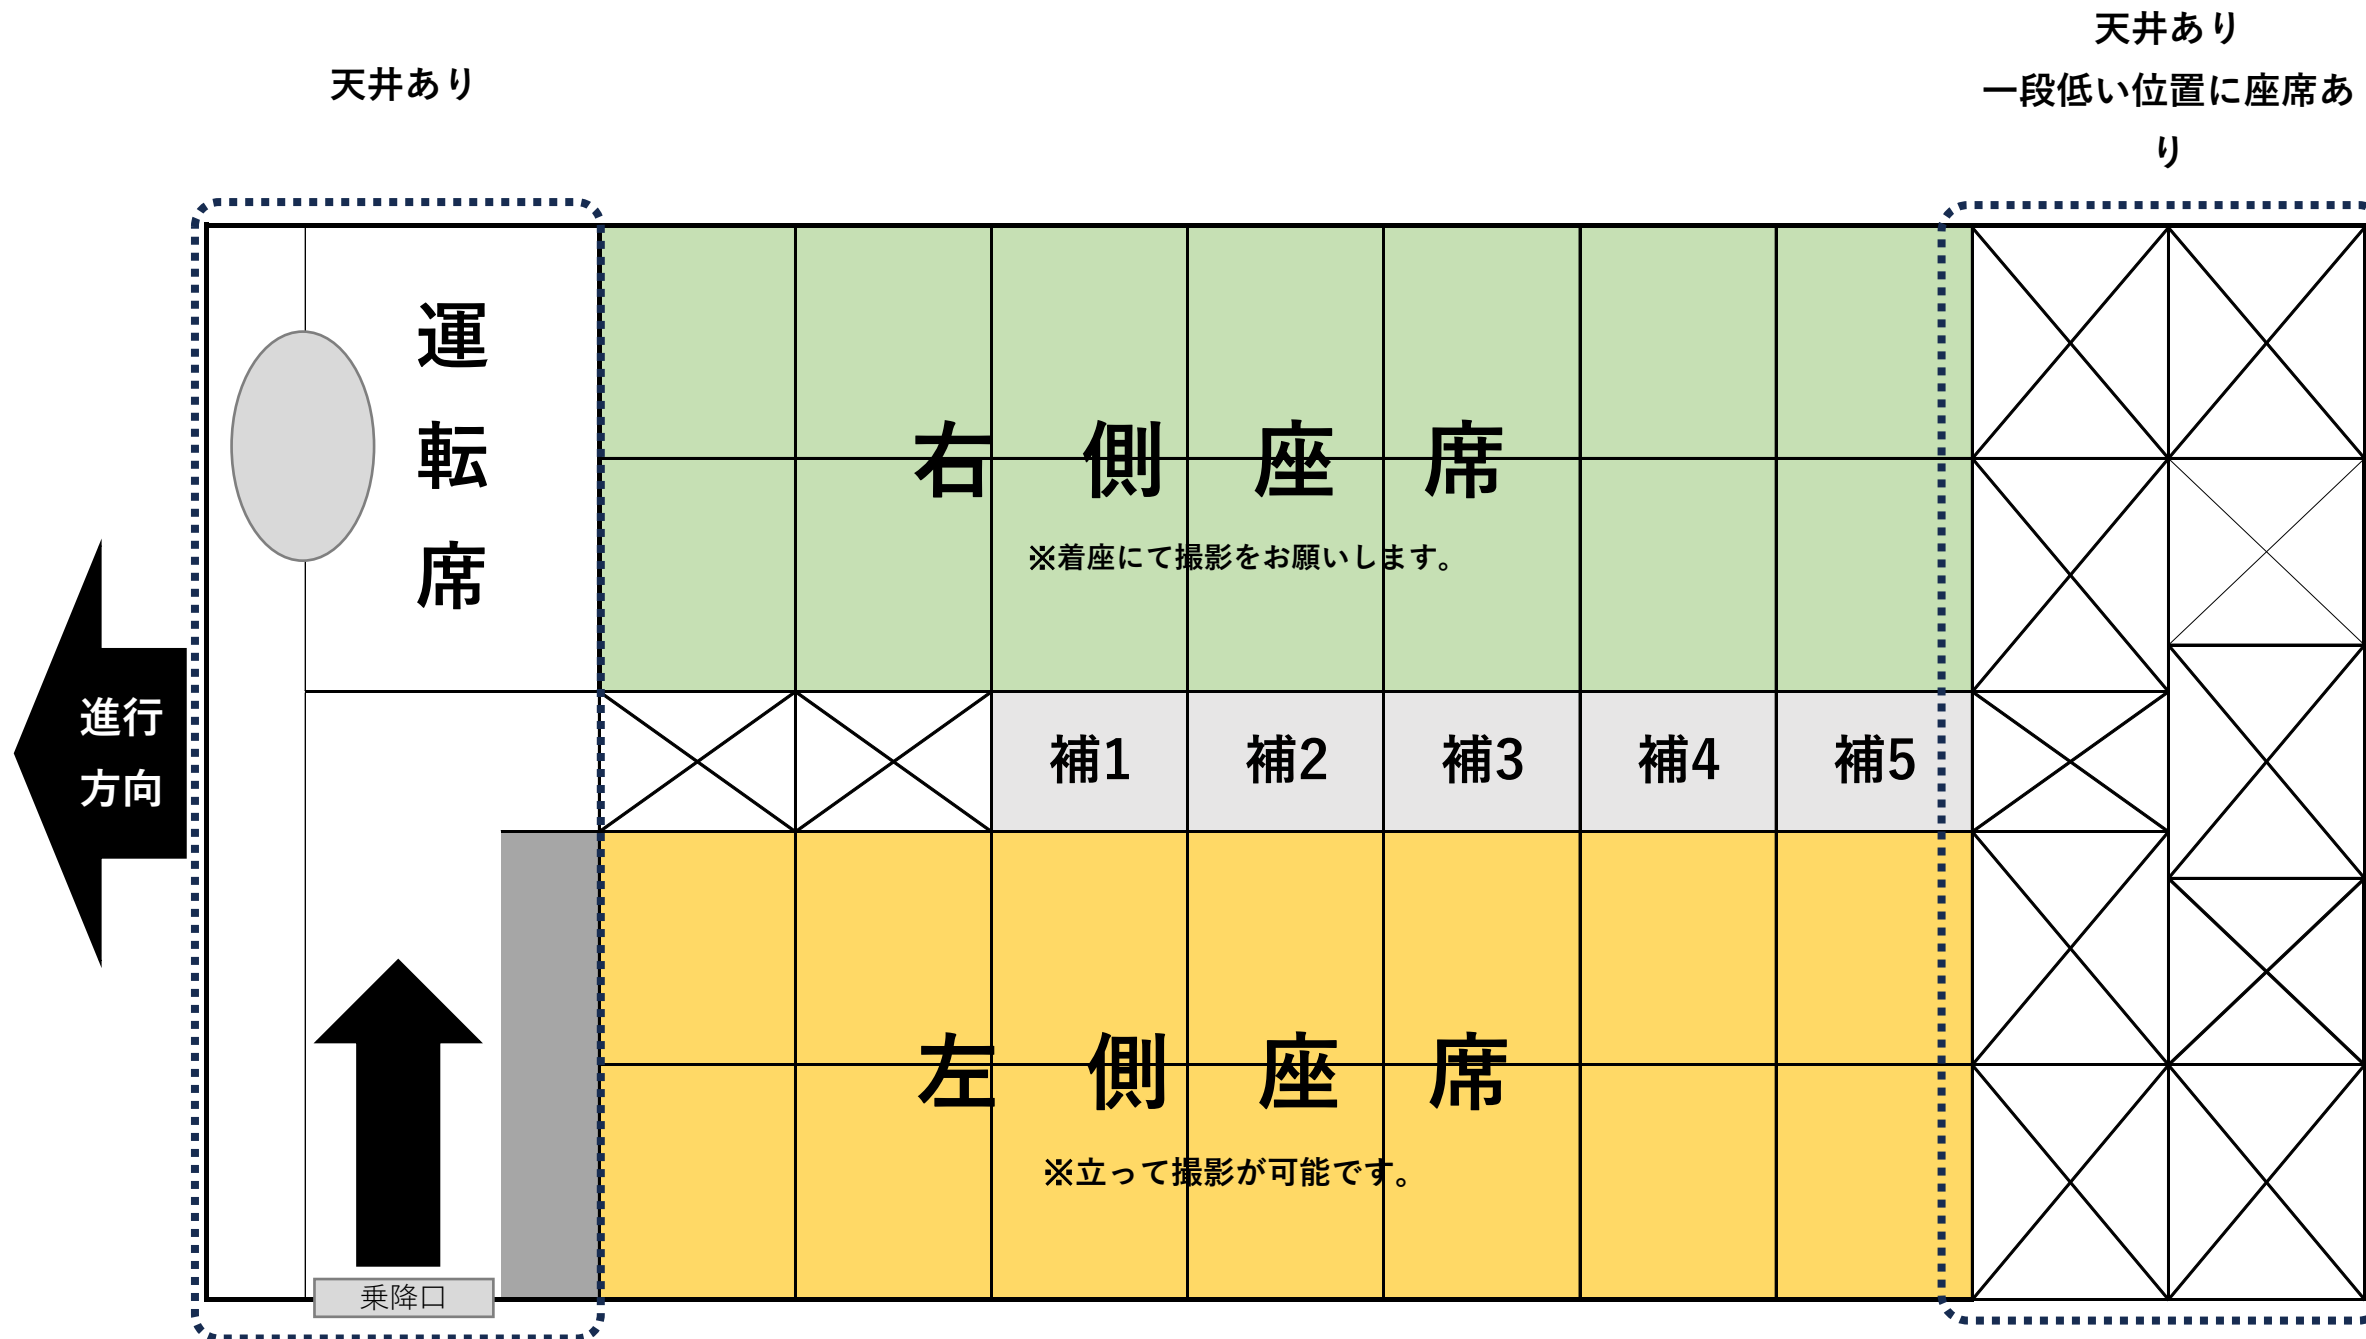

ミニそらバス座席表

【車内撮影時の注意事項】

- ・ 時計回りに走行するので、右側座席は場内が見えやすくなっています。
- ・ 進行方向右側の席(緑色の席)は、他のお客様の視界確保のため着席したまま撮影してください。
- ・ 進行方向左側の席(黄色の席)と補助席は、停車中に限り立って撮影が可能ですが、席の移動はお控えください。